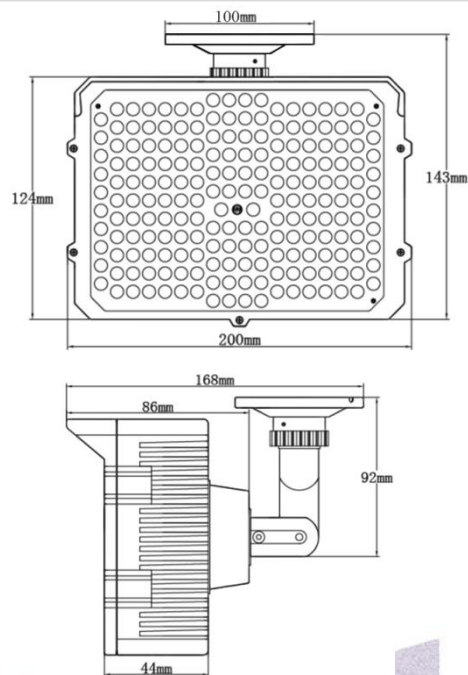

■ Спецификация

Модель	TSp-IRM125-60-12
Количество диодов, шт	198
Размер диода, мм	φ8 x 14
Угол освещения, град.	60
Дальность ИК подсветки, м	60-80
Адаптивная ИК подсветка	есть
Датчик освещенности	есть
Рабочая температура	-40°C ~ +50°C RH95% Макс.
Температура хранения	-30°C ~ +60°C RH95% Макс.
Питание	DC12V/1800mA
Габариты, мм	200 x 143 x 168
Вес, г	1300
Класс защиты	IP66

■ Габариты

Инфракрасный прожектор
средней дистанции

TSp-IRM125-60-12

■ Введение

Благодарим за покупку нашей продукции!

Надеемся, что данное изделие удовлетворит Вашим требованиям по цене и качеству, что позволит построить оптимальную CCTV-систему.

ВНИМАНИЕ:

- Рабочая температура, питание, полярность, должны строго соответствовать заявленному в данной Инструкции
- Не смотрите в работающий прожектор
- Не касайтесь корпуса во время работы прожектора
- Не направляйте прожектор на бумагу или на легко-воспламеняющиеся материалы
- Не касайтесь стекла пальцами. Очистить его от отпечатков пальцев можно специальными чистящими средствами
- При неисправности не пытайтесь самостоятельно разобрать или починить прожектор. Неисправный прожектор передайте Вашему продавцу

Комплект поставки и любые технические характеристики могут быть изменены производителем в любое время без предварительного уведомления.

	Комплектность	
1	Уличный ИК прожектор	1
2	Гарантийный талон	1
3	Инструкция	1